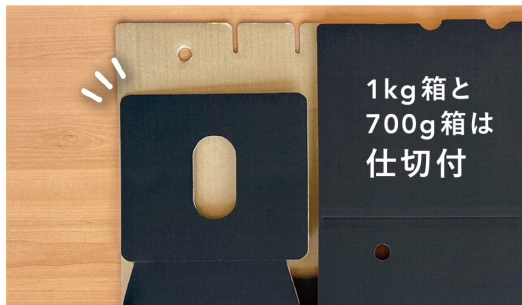

上杉 謙信 ゆかりの聖地・米沢の包装資材メーカーが本気で考えた、農家さんに 献身的な さくらんぼ箱

KENSHIN BOX

山形県産

さくらんぼ

Sweet Cherries
from Yamagata

POINT

01 組み立て時間を短縮

- 「1kg箱」「700g箱」は箱を開くだけで底が組み立つワンタッチ構造
- 「500g箱」は蓋を横に差し込むタイプで、一人でも効率よく梱包作業ができます。

POINT

02 高級感×和デザイン

- さくらんぼの実を繊細な水引で表現している和風のデザイン
- 黒い段ボールと金の箔押しで高級感を演出したパッケージ

▲ 側面には規格欄の印刷入り

POINT

03 オリジナル制作可能

- 既存型の使用で形状はそのままに、オリジナルデザインの制作も承ります。

* 樹脂版代が別途発生いたします。
* 型代は不要です。

外寸 幅 273×奥行 184×高さ 62mm

60
size

500g ケース (横差込)

内寸 幅 168×奥行 133×高さ 72mm

外寸 幅 190×奥行 150×高さ 76mm

60
size

500g パックが 2 個入ります

350g パックが 2 個入ります